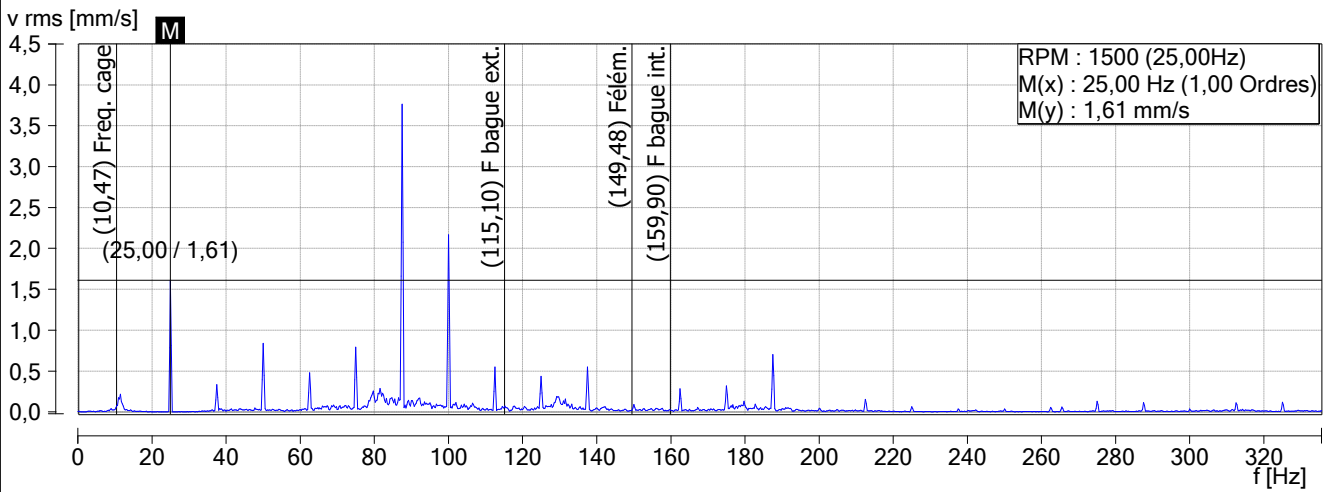

FEI [redacted] FEI Global spectre
 Vitesse 10-1000Hz 4s \Spectrum 04/02/2016 11:30:29

FEI [redacted] Global spectre
 Vitesse 10-1000Hz 4s \TimeSignal 04/02/2016 11:30:29

FEI [redacted] Global spectre
 Vitesse 10-1000Hz 4s \Param. spectre global