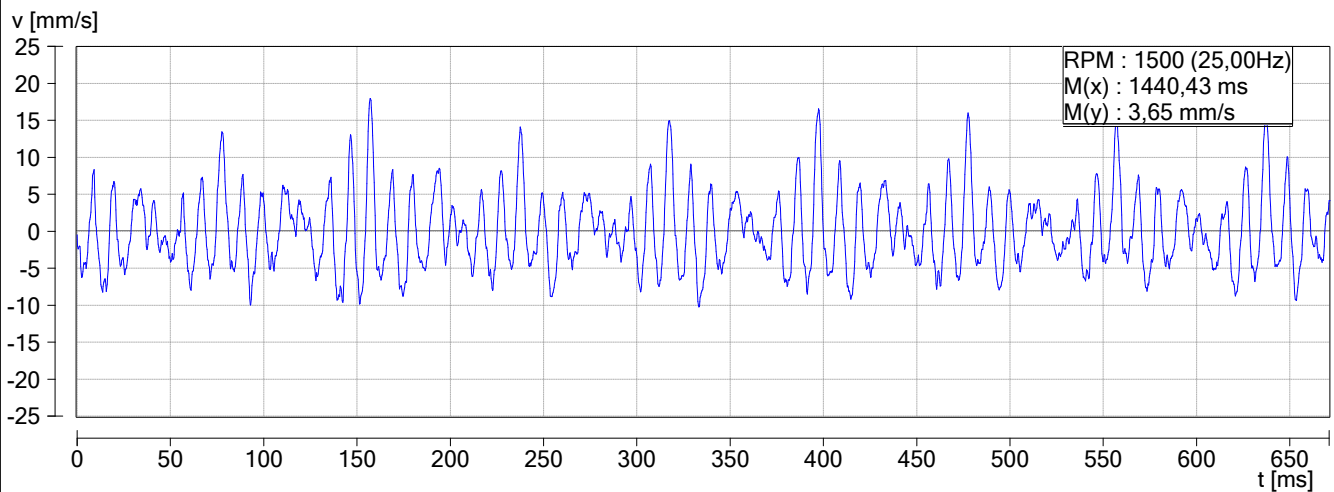

FEI [redacted] FEI Global spectre
 Vitesse 10-1000Hz 4s \Spectrum 04/02/2016 11:30:29

FEI [redacted] Global spectre
 Vitesse 10-1000Hz 4s \TimeSignal 04/02/2016 11:30:29

FEI [redacted] Global spectre
 Vitesse 10-1000Hz 4s \Param. spectre global